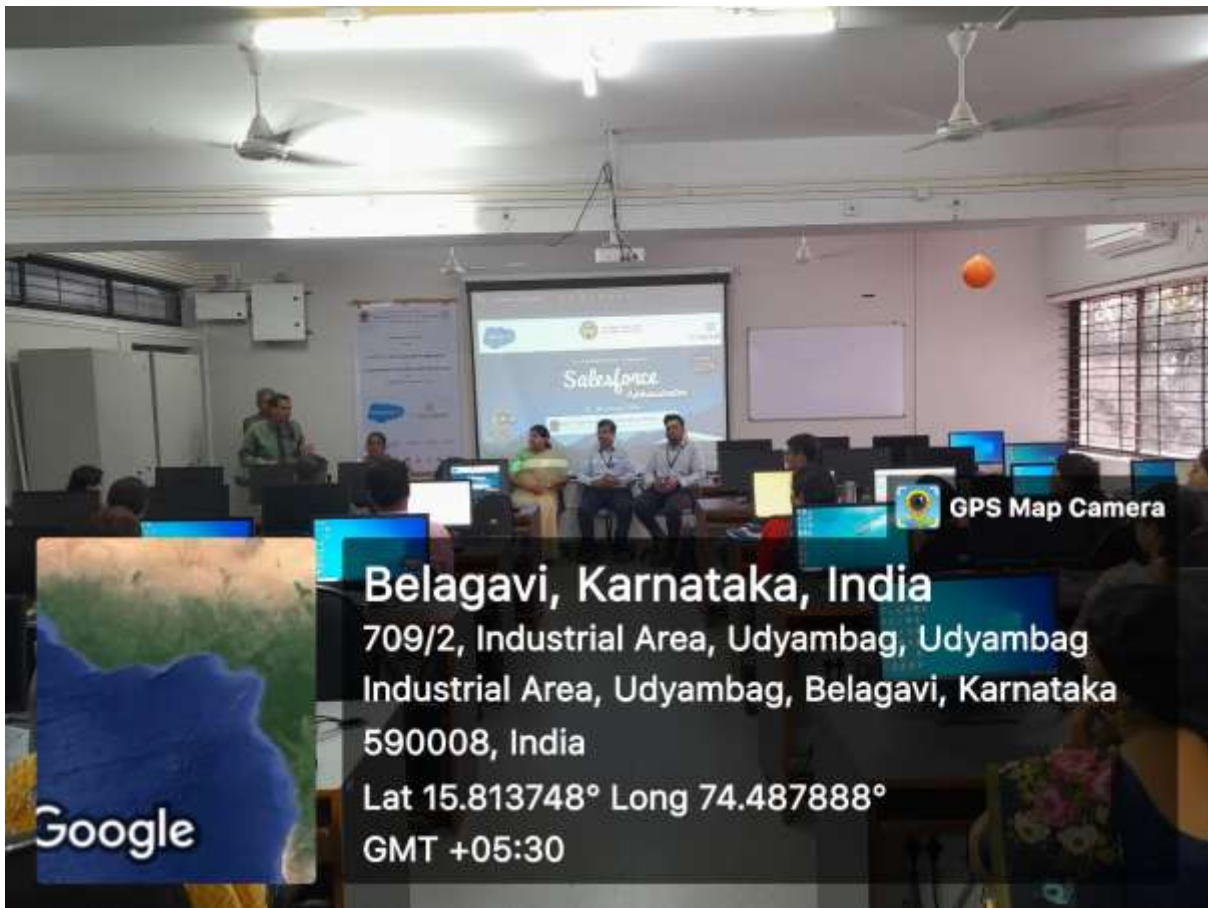

Belagavi, Karnataka, India

709/2, Industrial Area, Udyambag, Udyambag
Industrial Area, Udyambag, Belagavi, Karnataka
590008, India

Lat 15.813748° Long 74.487888°
GMT +05:30

Google

GPS Map Camera